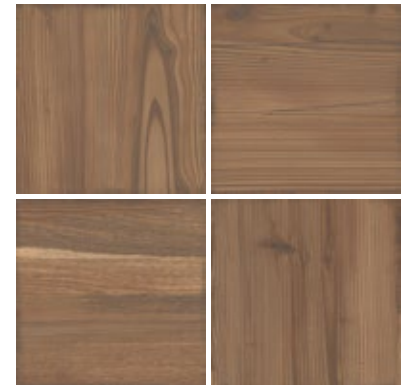

HONEY
24424 EQ-3

FORMATO SIZE	Kg/pza kg/pieces	caja / box			palet / pallet			
		piezas pieces	Kg	m² sqm	piezas pieces	kg/palet kg/pallet	m² sqm	cajas boxes
20 x 20 cm. 8" x 8"	0,77	25	19,35	1,00	1.500	1.181	60	60
Losanga 10 x 30 cm. 4" x 12"	0,42	40	16,83	1,00	2.400	1.030	60	60