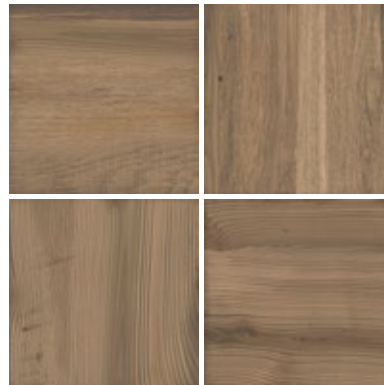

TOAST
24423 EQ-3