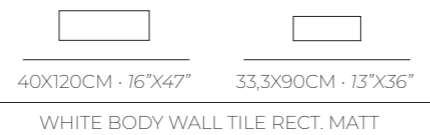

NOGAL

WENGUE

WHITE

WHITE BODY WALL TILE

- 1 Volte CI Nogal 33,3x90CM · 13"x36" MT Rect.
Aral White 33,3x90CM · 13"x36" MT Rect.
Volte Nogal 23x120CM · 9"x47" MT Rect.
- 2 Volte LZ Nogal 40x120CM · 16"x47" MT Rect.

Revisa nuestro catálogo White&Wood

Check our White&Wood catalog

D Y N A M I S M

RED BODY WALL TILE

V E R S A T I L E

- 3 Volte CM Nogal 30x60CM · 12"x24" MT
- 4 Volte RB Nogal 20x60CM · 8"x24" MT
Blanco SC 20x60CM · 8"x24" BR
Glamstone Beige 75x75CM · 30"X30" MT Rect.
- 5 Volte CU Nogal 25x75CM · 10"x30" MT