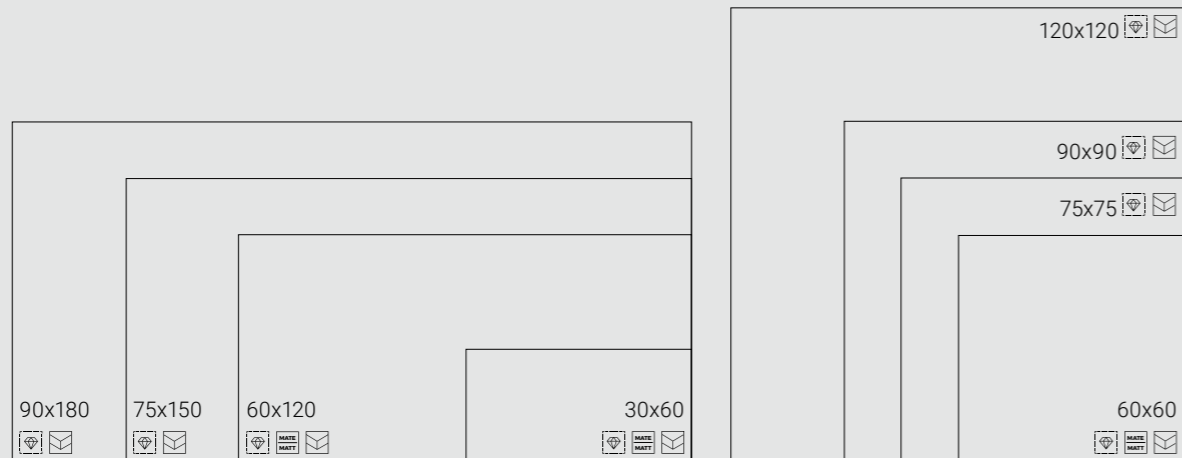

32,5x22,5

30x30

(5,7x5,7x5,7)

30x30 (5x5)

Formatos / Formats

Formato	Precio	Pz/cj	Pz/pl	M ² /cj	M ² /pl	Cj/pl	Kg/cj	Kg/Total
30x60 (C)	PS-182 PS-138	6	288	1,08	51,84	48	23	1124
60x60	PS-182 PS-138	4	120	1,44	43,2	30	30	920
60x120	PS-290 PS-269	2	64	1,44	46,08	32	34	1113
120x120	PS-460	1	36	1,44	51,84	36	38,4	1422,4
75x75	PS-226	3	90	1,69	50,7	30	41,2	1256
75x150	PS-290	1	40	1,13	45,2	40	28	1184
90x90	PS-269	2	54	1,62	43,74	27	42	1164
90x180	PS-506	1	24	1,62	38,88	24	45,5	1152
MALLA HEX	Consultar/Consult	9	432	0,65	31,2	48	13,5	668
MALLA TRIS	Consultar/Consult	7	336	0,63	30,24	48	15,4	759,2
MALLA (5)	Consultar/Consult	11	462	1,00	42	42	23,00	986

Porcelux 30x60 / 60x60 / 60x120 / 120x120 / 75x75 / 75x150 / 90x90 / 90x180
 11.81"x23.62" / 23.62"x23.62" / 23.62"x47.24" / 47.24"x47.24" / 29.53"x29.53" /
 29.53"x59.06" / 35.43"x35.43" / 35.43"x70.87"