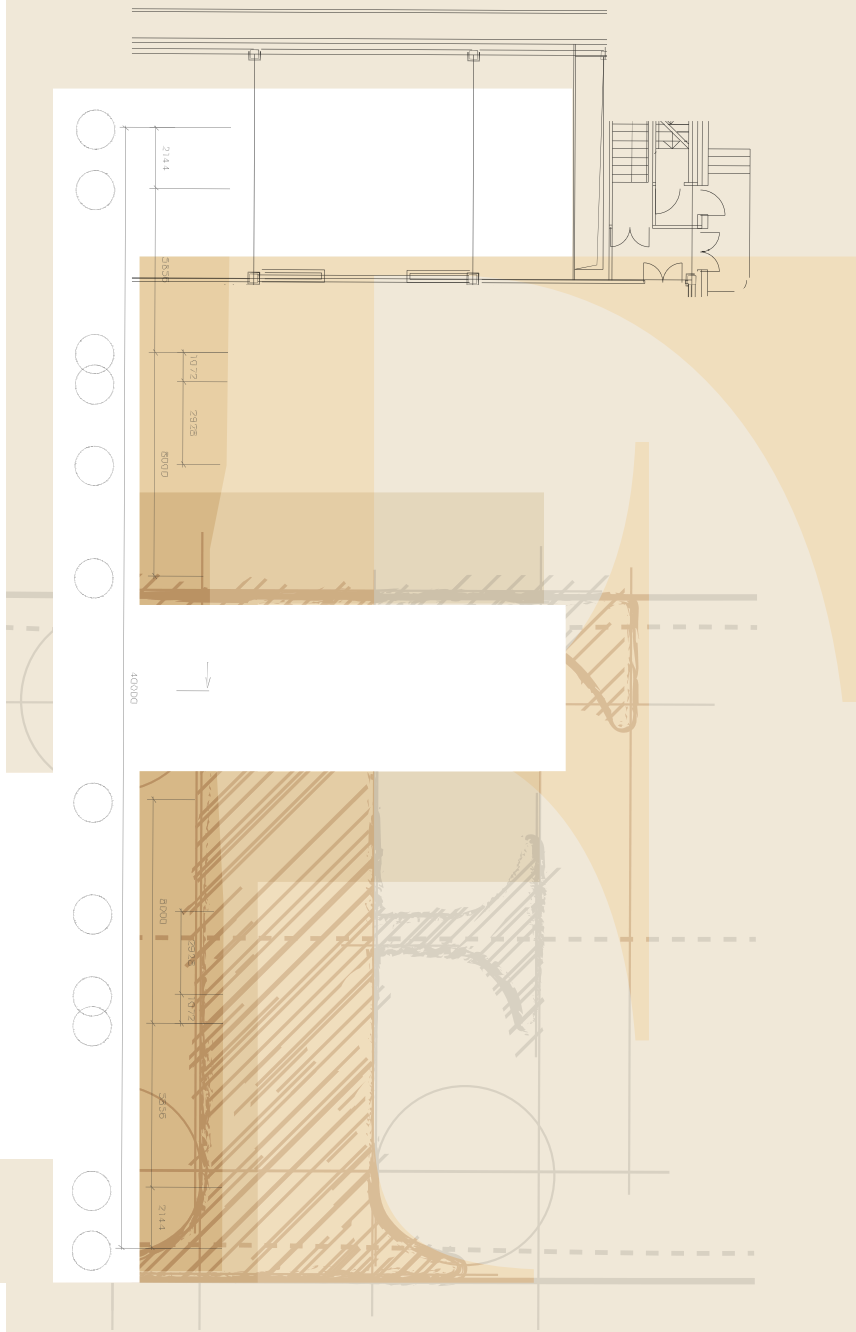

ÒRCHESTRA < fantasia 60x60 (24"x24").58x58 (23"x23").20x60 (8"x24").19,2x58 (7½"x23").20x20 (8"x8").19,2x19,2 (7½"x7½").