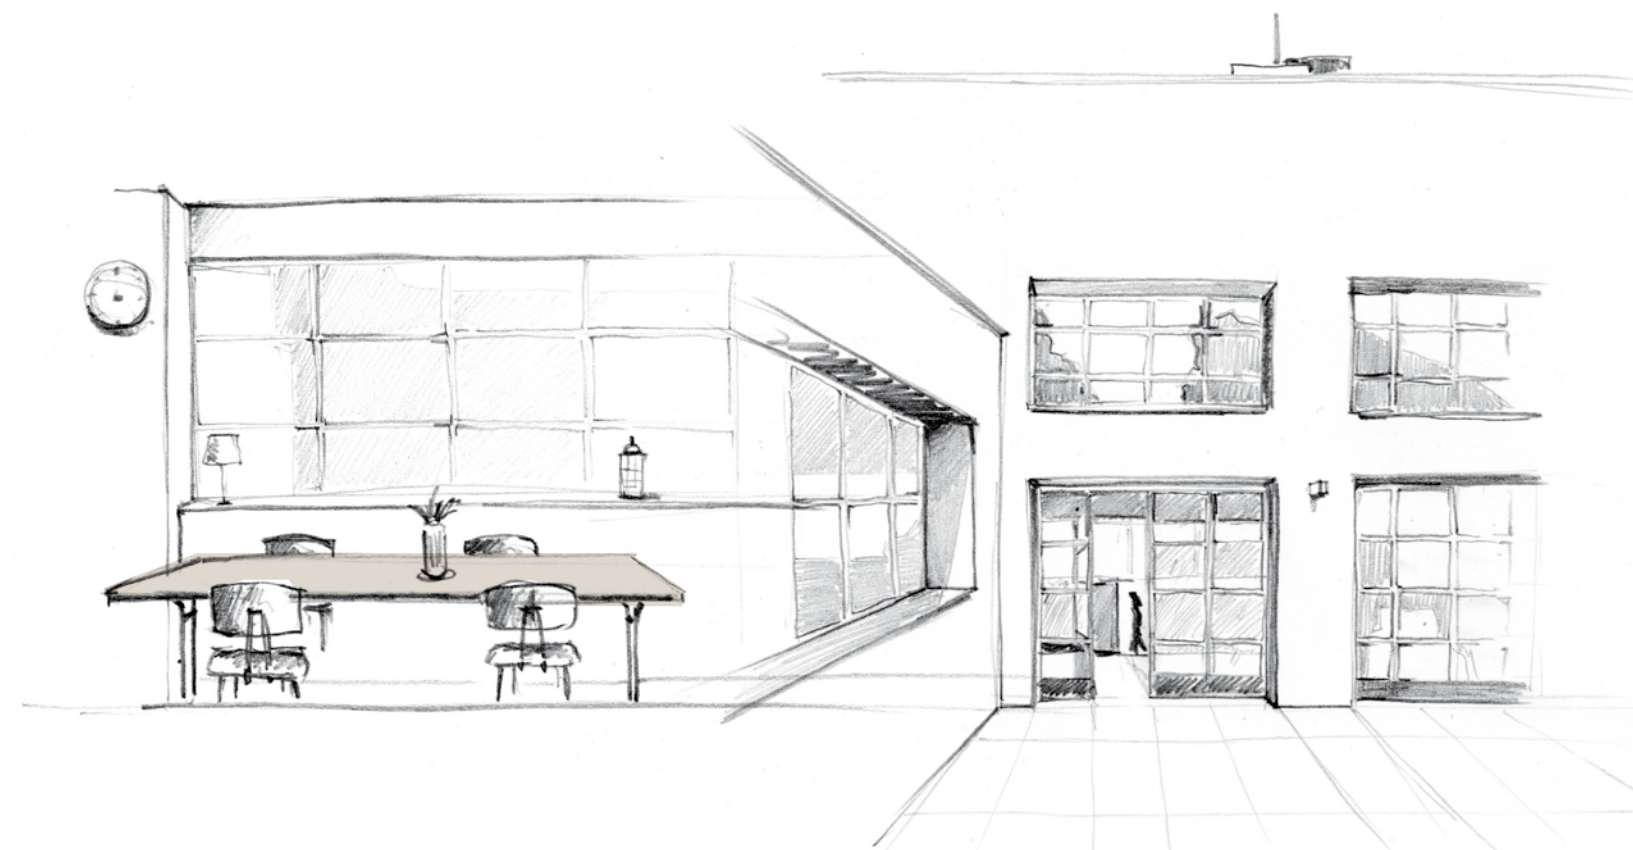

ORCHESTRA < sonata the beauty of diversity

Una varietà di texture si fonde in un insieme armonico, vibrante ed equilibrato al tempo stesso, perfetto complemento di materiali quali legno, vetro e acciaio e differenti stili d'arredo. Grafiche neutre, disegni floreali e geometrie optical si fondono in un'unica armonia, assolutamente originale e dal sapore contemporaneo.

A variety of textures merge to form a harmonious whole. Vibrant yet balanced, this collection offers the perfect material to complement wood, glass, and steel, as well as a range of furnishing styles. Neutral graphics, floral designs, and optical, geometric motifs blend into a single harmonious form, with a wholly original character and contemporary flavour.

Une variété de textures se fond en un ensemble harmonieux, vibrant et tout à la fois équilibré, qui se marie parfaitement avec des matériaux tels que le bois, le verre et l'acier et les différents styles d'ameublement. Graphiques neutres, dessins fleuris et géométries optiques se fondent en une seule harmonie absolument originale et au goût contemporain.

Eine Vielseitigkeit an Mustern verschmilzt in einer harmonischen, vibrierenden, aber gleichzeitig ausgeglichenen Gesamtheit. Eine perfekte Ergänzung für Werkstoffe, wie Holz, Glas und Stahl, und für unterschiedliche Einrichtungsstile. Neutrale Graphiken, Blumenmuster und Optical-Geometrien verschmelzen in einer einzigen, höchst ausgefallenen Harmonie mit zeitgenössischem Geschmack.

Una variedad de texturas se funde en un conjunto armónico, simultáneamente vibrante y equilibrado, perfecto complemento de materiales tales como madera, vidrio y acero y diferentes estilos de ornamentación. Gráficas neutras, dibujos floreali y geometría óptica se funden en una única armonía, absolutamente original y de calidad contemporánea.

Ποικιλία υφών που ενσωματώνονται μέσα σε ένα αρμονικά παλλόμενο και ισορροπημένο συγχρόνως σύνολο, τέλειο συμπλήρωμα υλικών όπως το ξύλο, το γυαλί και το ατσάλι και διαφορετικών стил διακόσμησης. Ουδέτερα γραφικά, λουλουδιένια design και optical γεωμετρικές ενσωματώνονται σε μία ενιαία, απόλυτα αυθεντική και με σύγχρονη χροιά αρμονία.

Разнообразие текстур сливается в гармоничный, эффектный и вместе с тем уравновешенный ансамбль, который идеально сочетается с такими материалами, как дерево, стекло и сталь, а также с разными стилями меблировки. Нейтральные мотивы, цветочные рисунки и оптические геометрические эффекты объединяются в общую гармонию, совершенно оригинальную, в современном вкусе.

设计的多样性立足于和谐、富有活力和平衡的整体，是木材、玻璃、钢材等材料 and 不同装饰风格的完美结合。中性图案、花卉设计和光学几何形成了独一无二的和谐体，具有绝对的原创性，散发着当代气息。