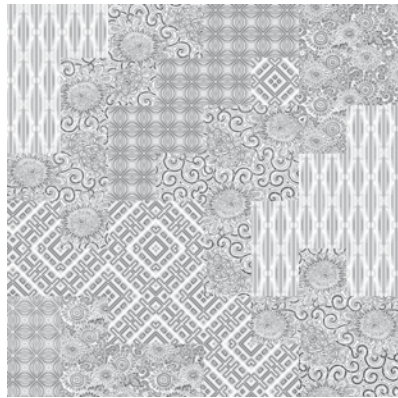

Mix 60x60 . 24"x24" Nat. Rett. □
Mix 58x58 . 23"x23" Lap. Rett. ○