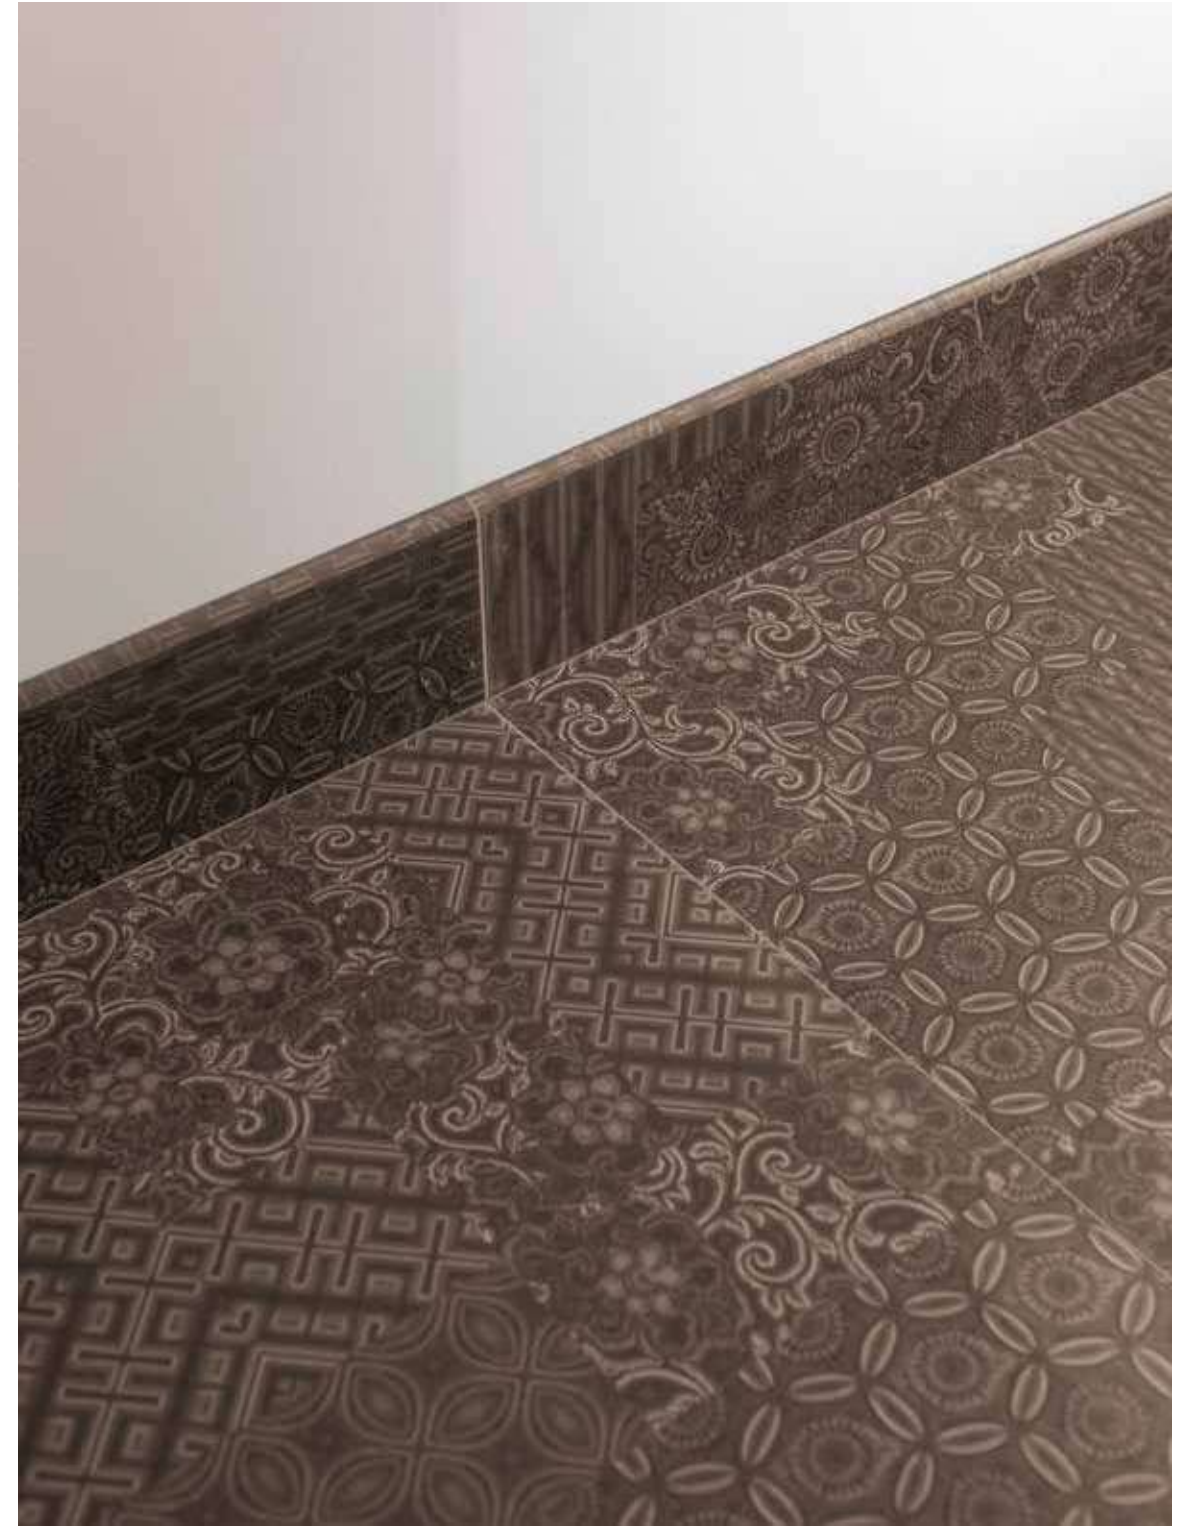

Sonata 60x60
 Sonata Mix 20x60
 Sonata Musical 20x20

ÒRCHESTRA < sonata

Sonata Mix 60x60
 Battiscopa Sonata Mix 9,5x60

ÒRCHESTRA < sonata

- Sonata 20x60 / 60x60
- Sonata Mix 20x60 / 60x60
- Gradino Costa retta Sonata Mix 33x60xh3,2
- Gradino Costa retta Sonata 33x60xh3,2