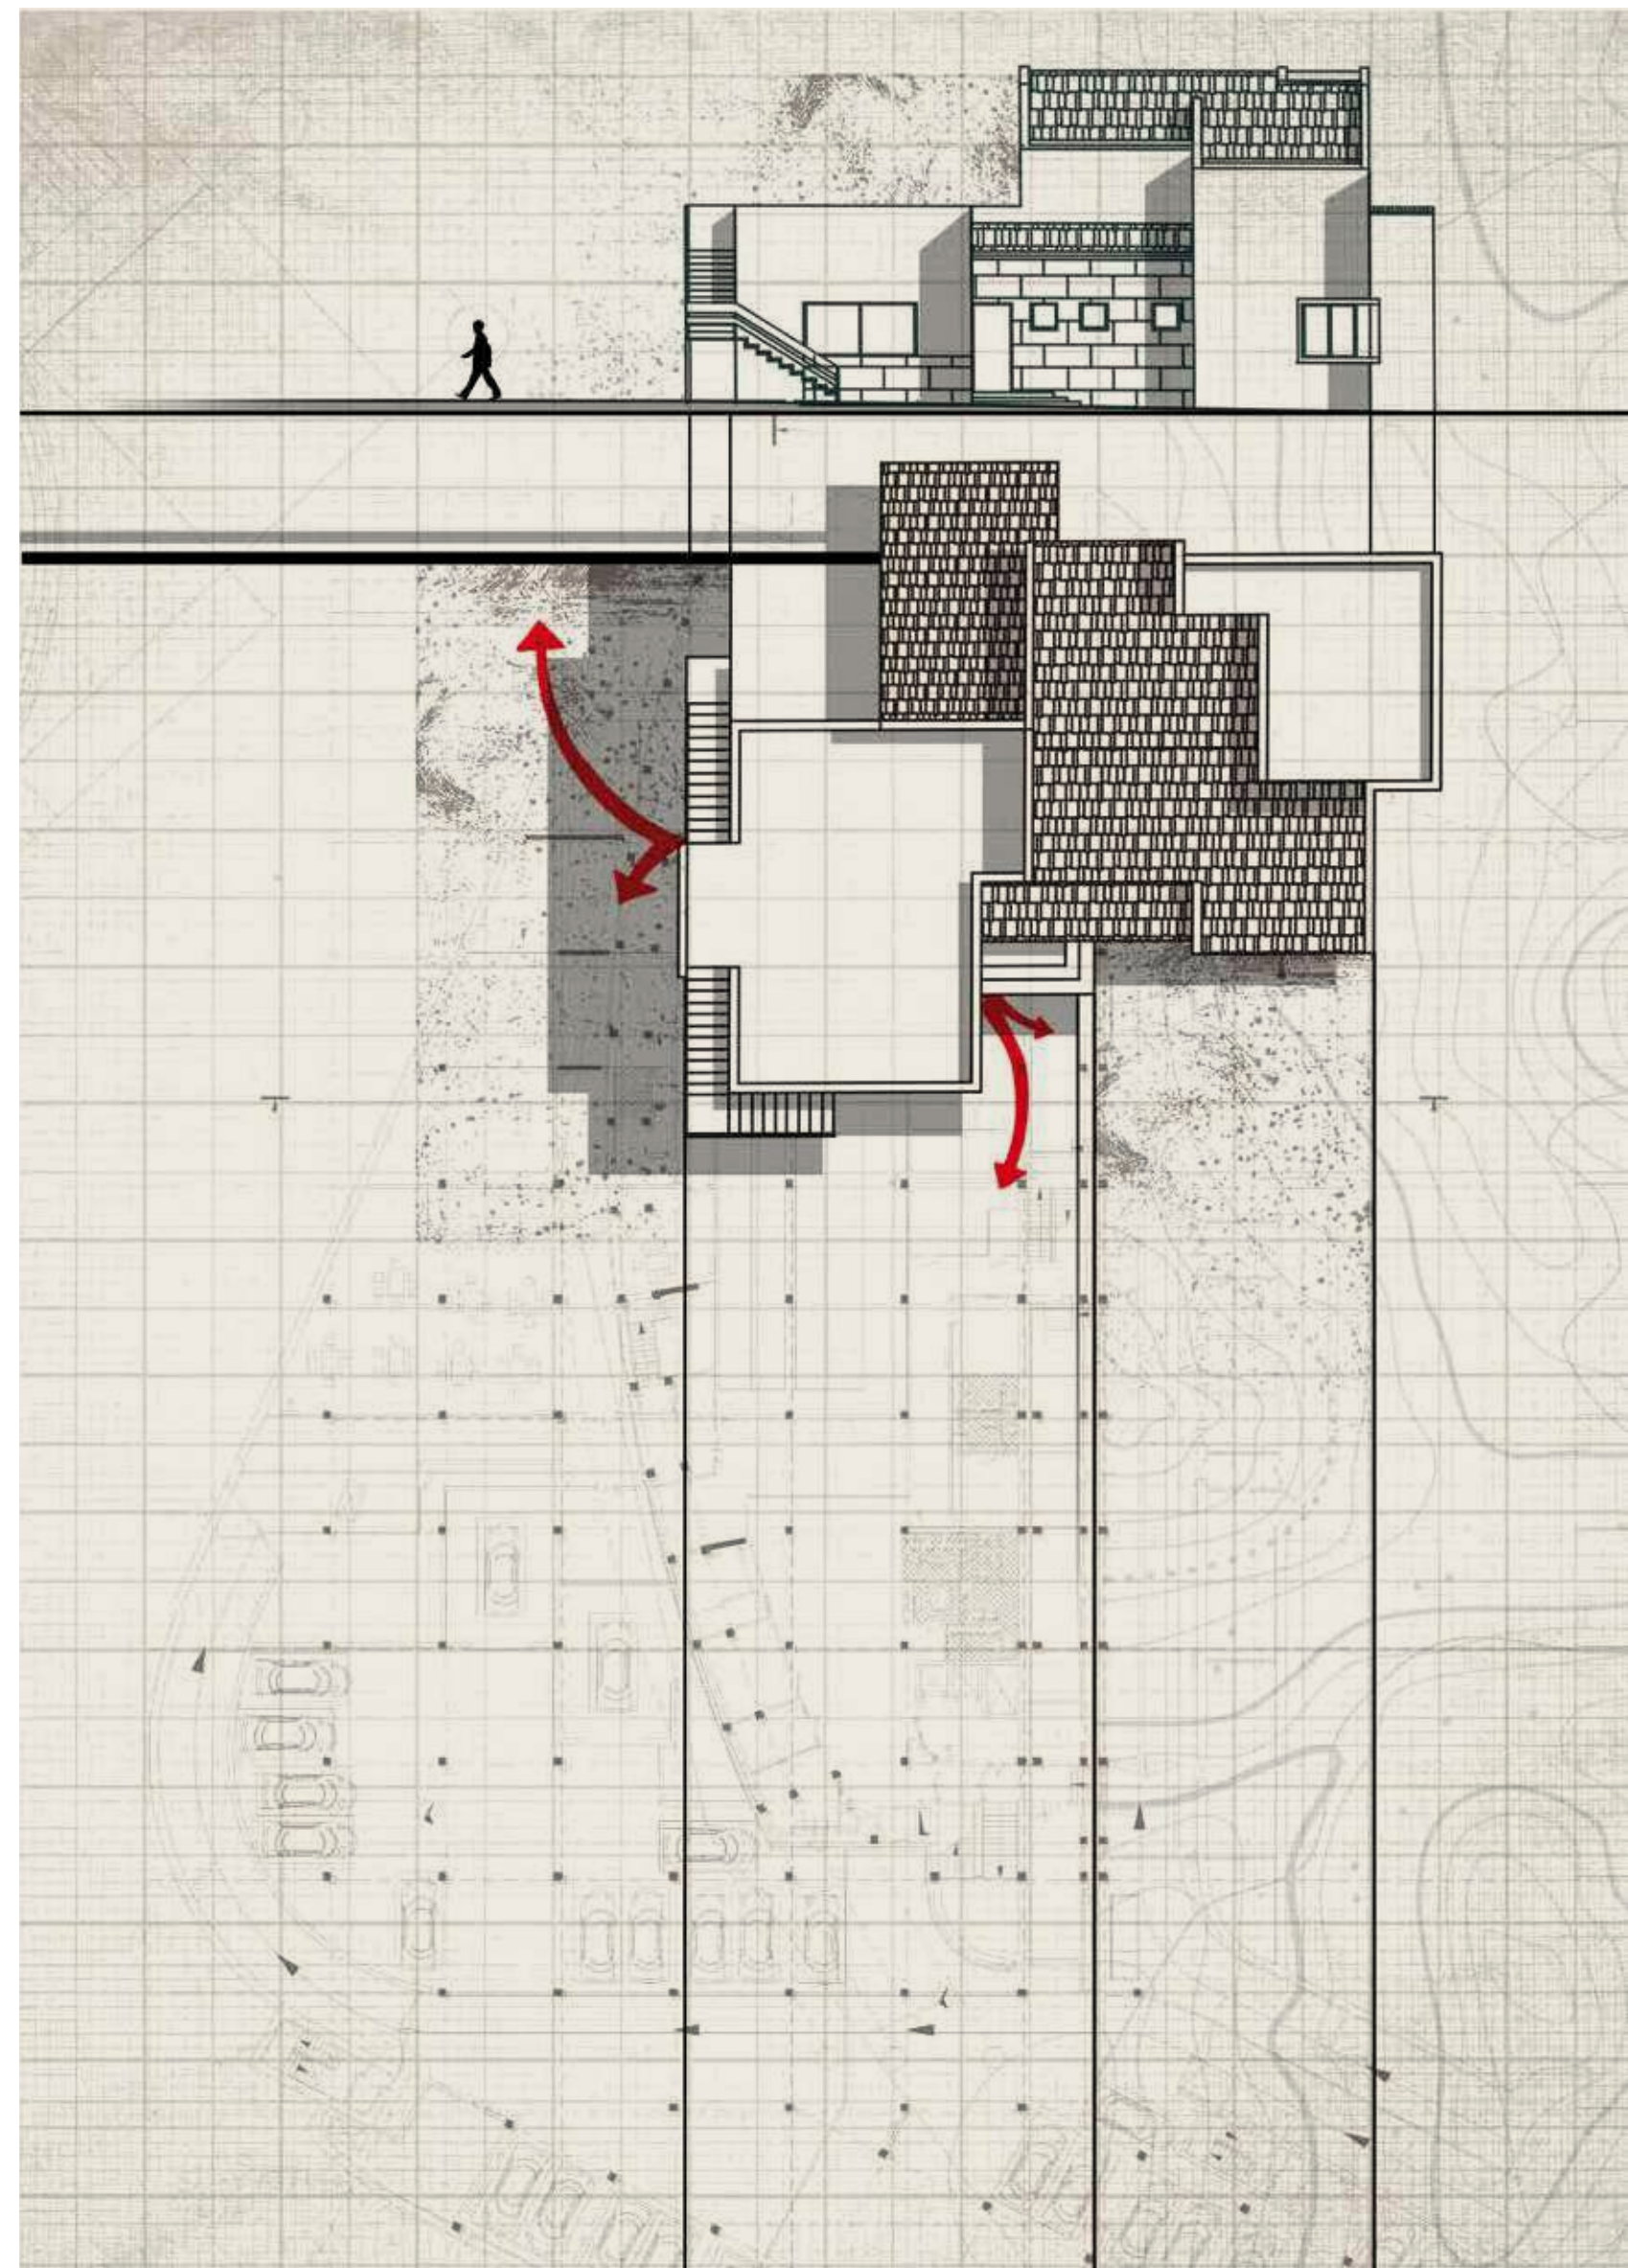

ÒRCHESTRA < the project 60x60 (24"x24"), 58x58 (23"x23"), 20x60 (8"x24"), 19,2x58 (7 1/2"x23"), 20x20 (8"x8"), 19,2x19,2 (7 1/2"x7 1/2").

Il gres porcellanato diventa materia creativa per dare forma alle idee e liberare la fantasia. Come le sette note sono utilizzate per creare infinite melodie differenti, così una ricca gamma di pattern diversi origina una quantità di combinazioni e soluzioni decorative potenzialmente illimitata. Questa è Òrchestra.

Porcelain stoneware offers new creative possibilities to lend form to ideas and unleash the imagination. Just as the seven notes of a musical scale can be used to create endless different melodies, so too can a wide range of different patterns give rise to an unlimited number of decorative arrangements and ideas. This is Òrchestra.

Le grès cérame devient matière créatrice pour donner forme aux idées et libérer la fantasia. Tout comme les sept notes sont utilisées pour créer une infinité de mélodies différentes, la vaste gamme de modèles originaux vient donner naissance à une multitude de combinaisons et de solutions pour la décoration. C'est tout cela Òrchestra.

Das Feinsteinzeug wird zu einer kreativen Materie, um den Ideen Form zu verleihen und die Fantasie zu entfalten. So wie die sieben Noten zur Schaffung unendlich unterschiedlicher Melodien benutzt werden, so schafft ein reiches Programm an unterschiedlichen Mustern eine potentiell unbeschränkte Anzahl an Dekorationskombinationen und -lösungen. Das ist Òrchestra.