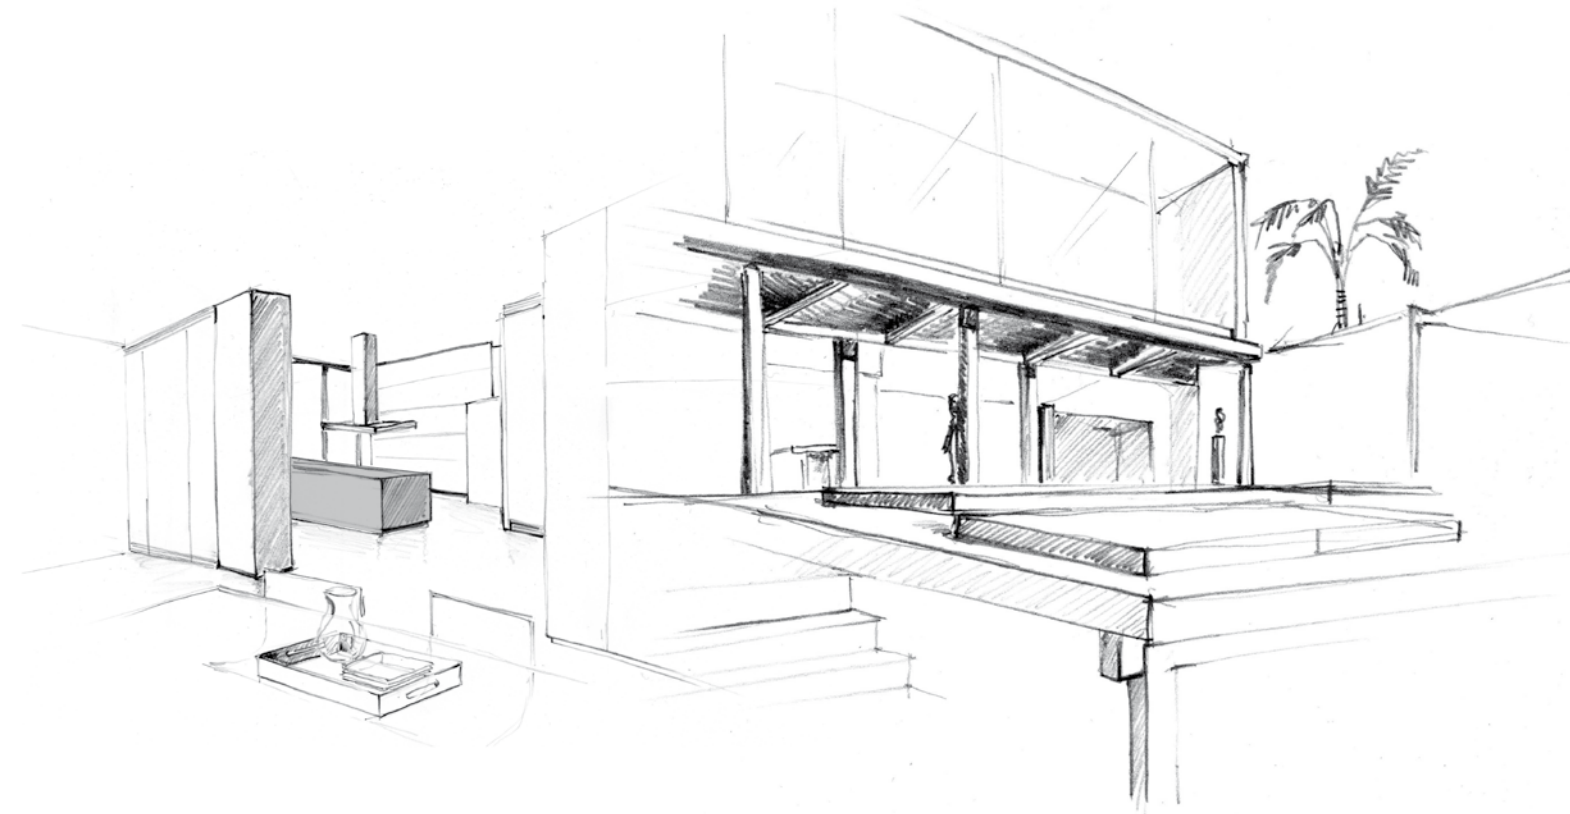

Elvida 20x60 . 8"x24" Nat. Rett. □

Daphne 20x60 . 8"x24" Nat. Rett. □

Musical 20x20 . 8"x8" Nat. Rett. □

ÒRCHESTRA < fantasia
freedom to create

Òrchestra è una collezione da guardare, toccare e vivere. I colori caldi in cui è proposta la collezione sono capaci di creare atmosfere accoglienti e rilassanti. La creatività è libera di esprimersi nella personalizzazione degli ambienti, attraverso la combinazione di molteplici texture e varianti di posa.