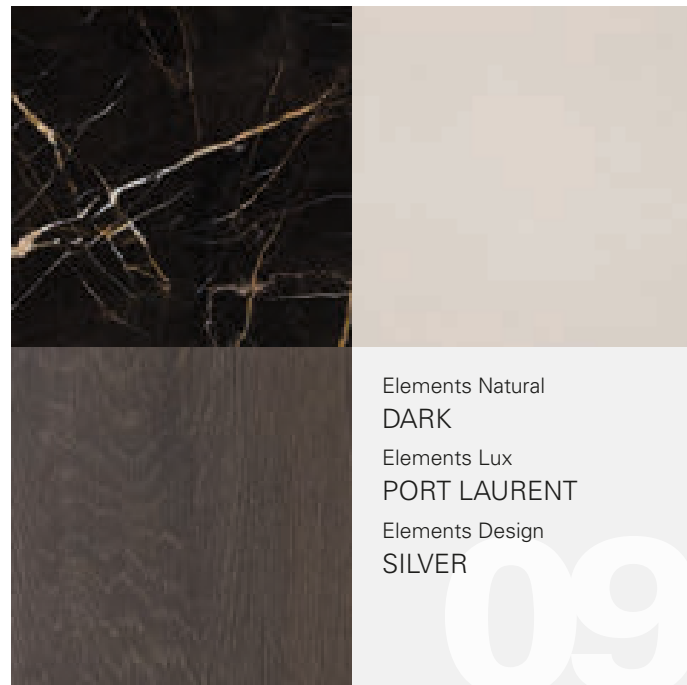

ELEMENTS

Combination proposals

Three different inspirational elements, three modern collections with a strong personality, a unique and complete project that is both dynamic and highly innovative: with Elements, Keope launches a new way of thinking about modern living, where different surfaces, complete in their essence, live together harmoniously in spaces, offering multiple interpretative solutions. In this section Keope suggests a selection of possible combinations, designed to provide architects and designers developed and useful tools for their work: it is in the approach of Elements Design, Elements Lux and Elements Natural that the charm of harmony is revealed.