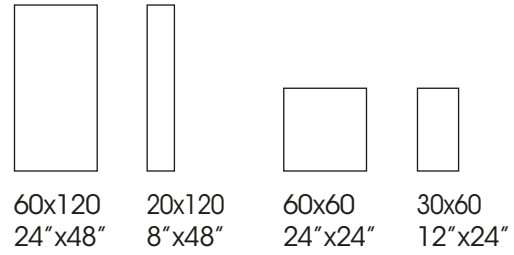

ELEMENTS LUX

CREMA BEIGE

LAPPATO RETTIFICATO
Lapped Rectified . Lappato Rectifié
Geläpft Rektifiziert . Lappato Rectificado

NATURALE RETTIFICATO
Natural Rectified . Naturel Rectifié
Naturbelassen Rektifiziert . Natural Rectificado

FORMATI / Sizes . Formats . Formate . Formatos