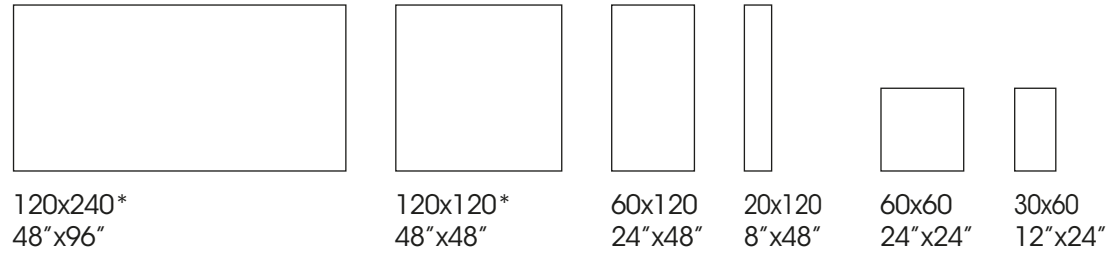

FORMATI / Sizes . Formats . Formate . Formatos

*Misura Nominale - Nominal Size: 1195x2390 mm - 1195x1195 mm

GRIGIO IMPERIALE

LAPPATO RETTIFICATO
Lapped Rectified . Lappato Rettificato
Geläpft Rektifiziert . Lappato Rectificado