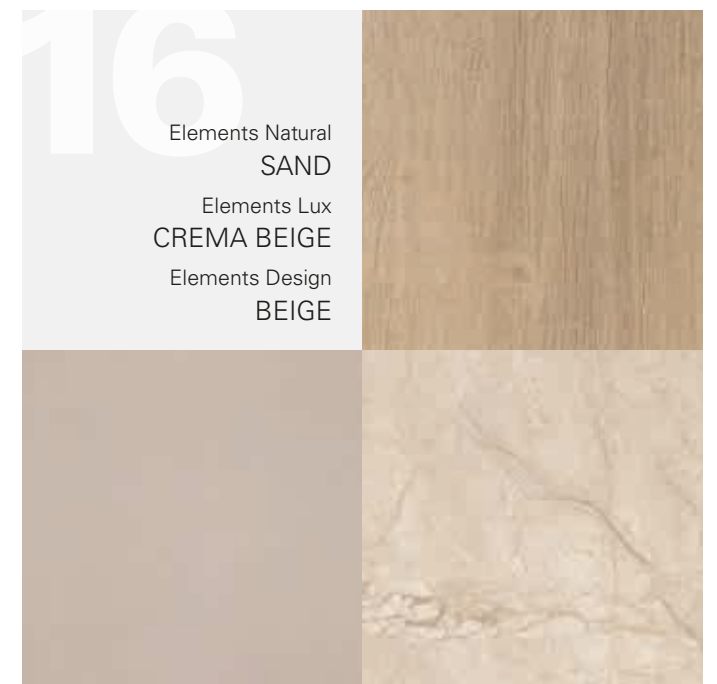

ELEMENTS

Combination proposals

Three different inspirational elements, three modern collections with a strong personality, a unique and complete project that is both dynamic and highly innovative: with Elements, Keope launches a new way of thinking about modern living, where different surfaces, complete in their essence, live together harmoniously in spaces, offering multiple interpretative solutions. In this section Keope suggests a selection of possible combinations, designed to provide architects and designers developed and useful tools for their work: it is in the approach of Elements Design, Elements Lux and Elements Natural that the charm of harmony is revealed.