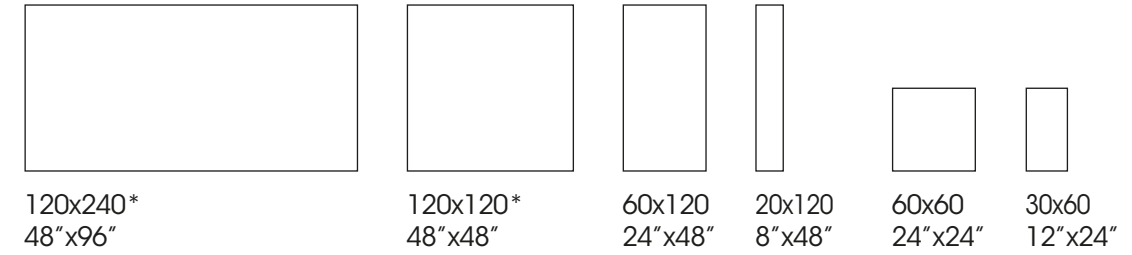

*Misura Nominale - Nominal Size: 1195x2390 mm - 1195x1195 mm