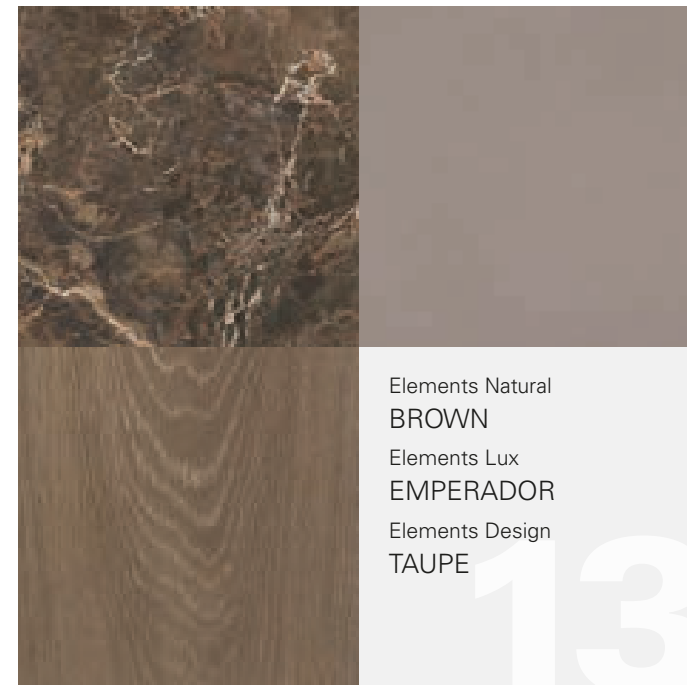

ELEMENTS

Combination proposals

Three different inspirational elements, three modern collections with a strong personality, a unique and complete project that is both dynamic and highly innovative: with Elements, Keope launches a new way of thinking about modern living, where different surfaces, complete in their essence, live together harmoniously in spaces, offering multiple interpretative solutions. In this section Keope suggests a selection of possible combinations, designed to provide architects and designers developed and useful tools for their work: it is in the approach of Elements Design, Elements Lux and Elements Natural that the charm of harmony is revealed.