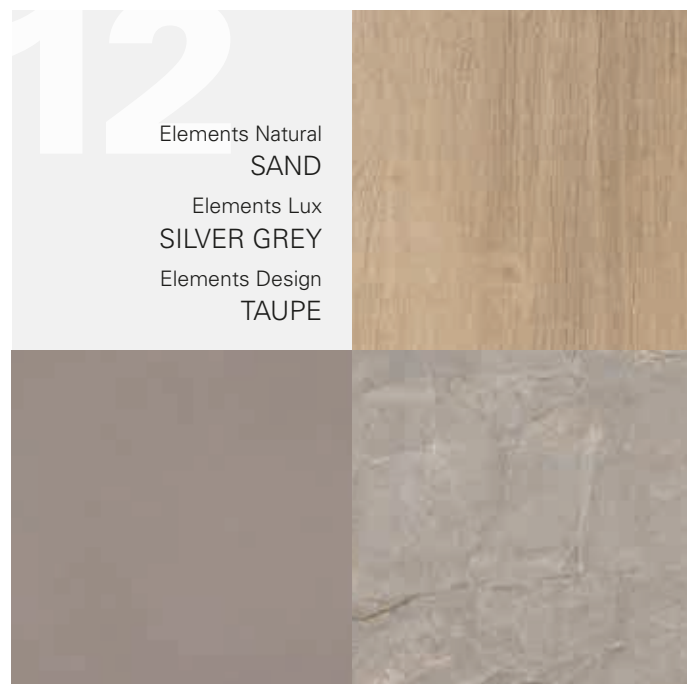

ELEMENTS

Combination proposals

Three different inspirational elements, three modern collections with a strong personality, a unique and complete project that is both dynamic and highly innovative: with Elements, Keope launches a new way of thinking about modern living, where different surfaces, complete in their essence, live together harmoniously in spaces, offering multiple interpretative solutions. In this section Keope suggests a selection of possible combinations, designed to provide architects and designers developed and useful tools for their work: it is in the approach of Elements Design, Elements Lux and Elements Natural that the charm of harmony is revealed.