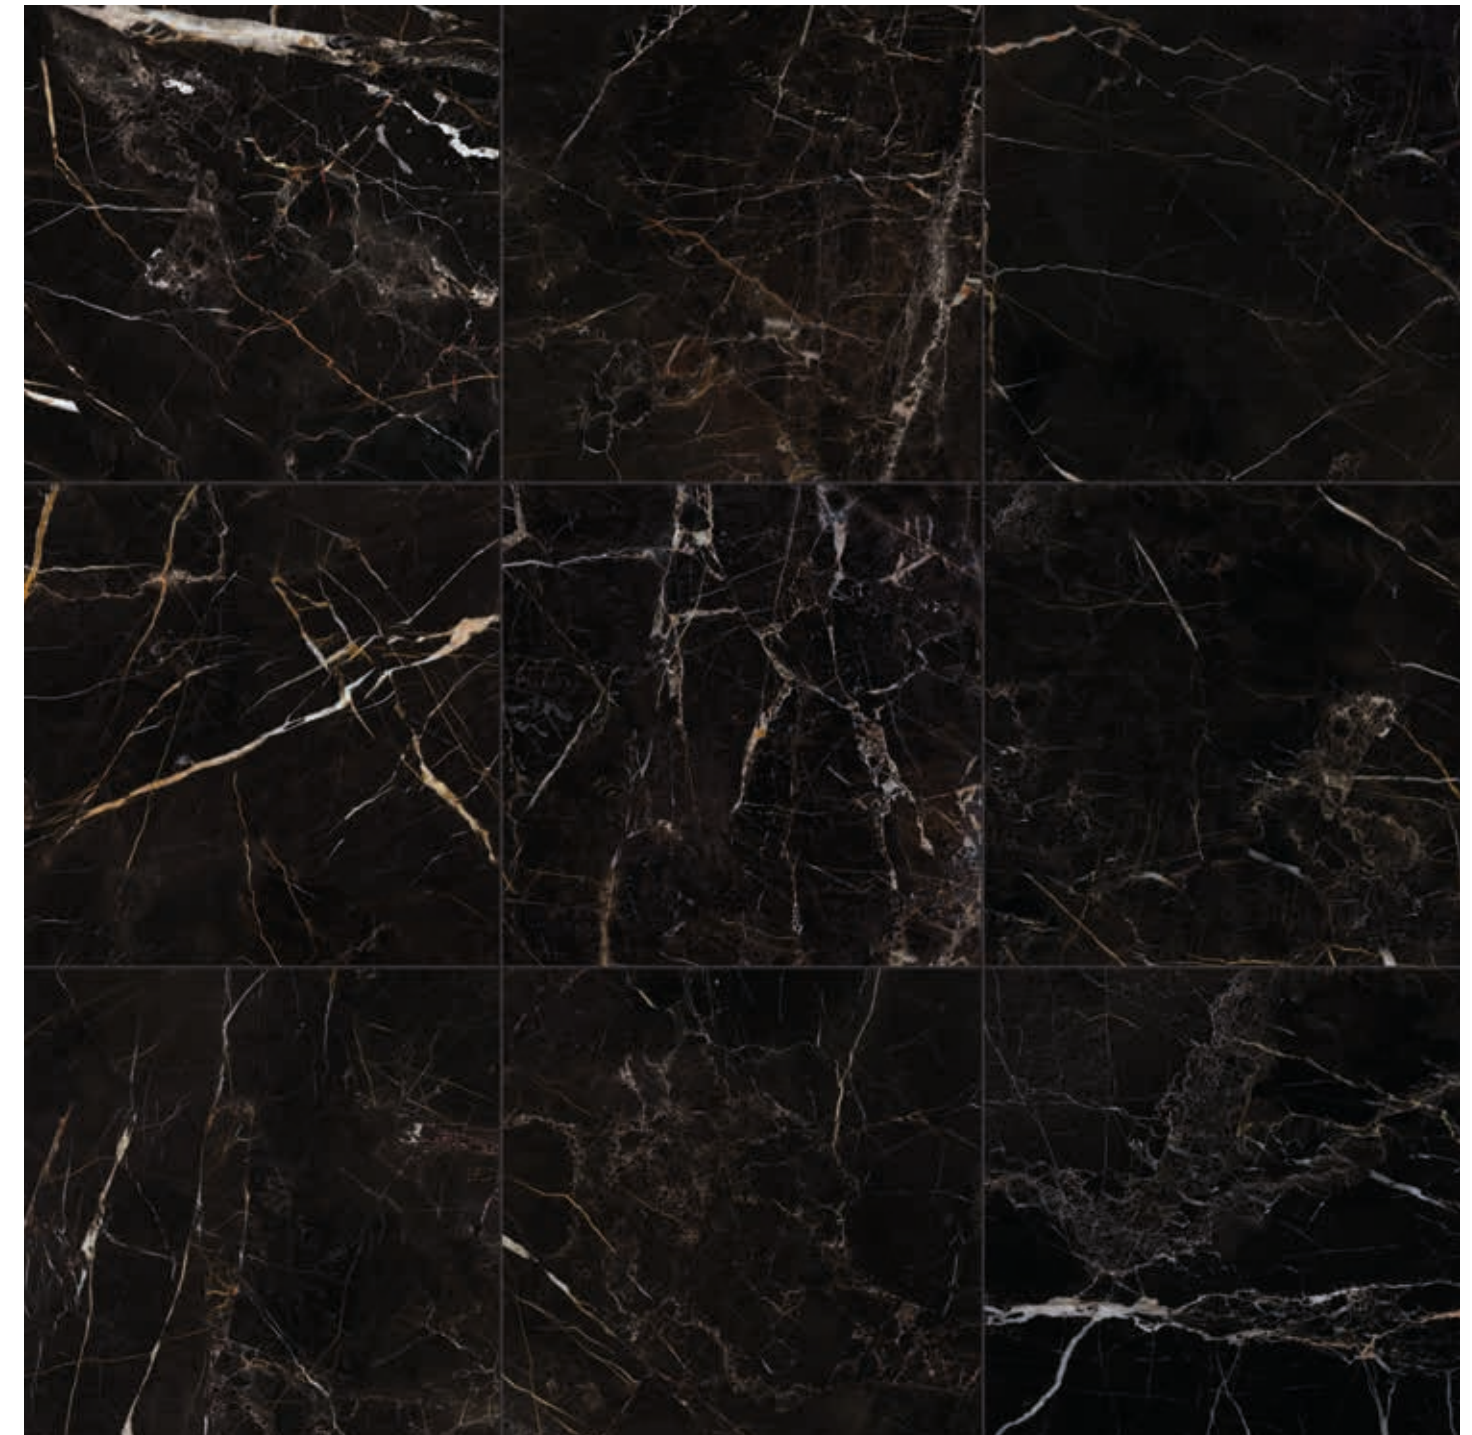

PORT LAURENT

LAPPATO RETTIFICATO
Lapped Rectified . Lappato Rectifié
Geläpft Rektifiziert . Lappato Rectificado

NATURALE RETTIFICATO
Natural Rectified . Naturel Rectifié
Naturbelassen Rektifiziert . Natural Rectificado

FORMATI / Sizes . Formats . Formate . Formatos

60x120
24"x48"

20x120
8"x48"

60x60
24"x24"

30x60
12"x24"