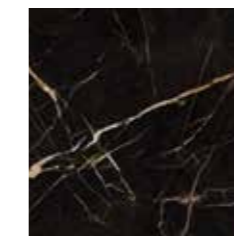

TAUPE

BROWN

CREMA BEIGE

EMPERADOR

SILVER

GREY

DARK

CALACATTA