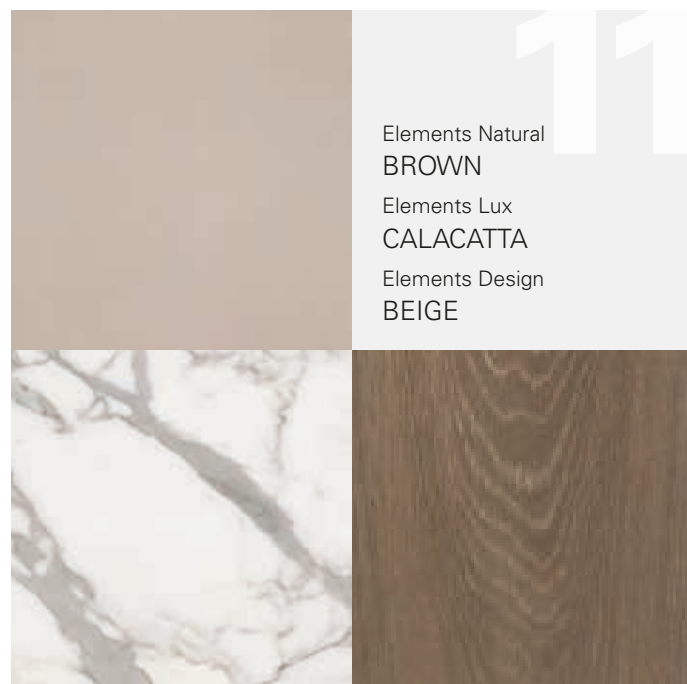

ELEMENTS

Combination proposals

Three different inspirational elements, three modern collections with a strong personality, a unique and complete project that is both dynamic and highly innovative: with Elements, Keope launches a new way of thinking about modern living, where different surfaces, complete in their essence, live together harmoniously in spaces, offering multiple interpretative solutions. In this section Keope suggests a selection of possible combinations, designed to provide architects and designers developed and useful tools for their work: it is in the approach of Elements Design, Elements Lux and Elements Natural that the charm of harmony is revealed.