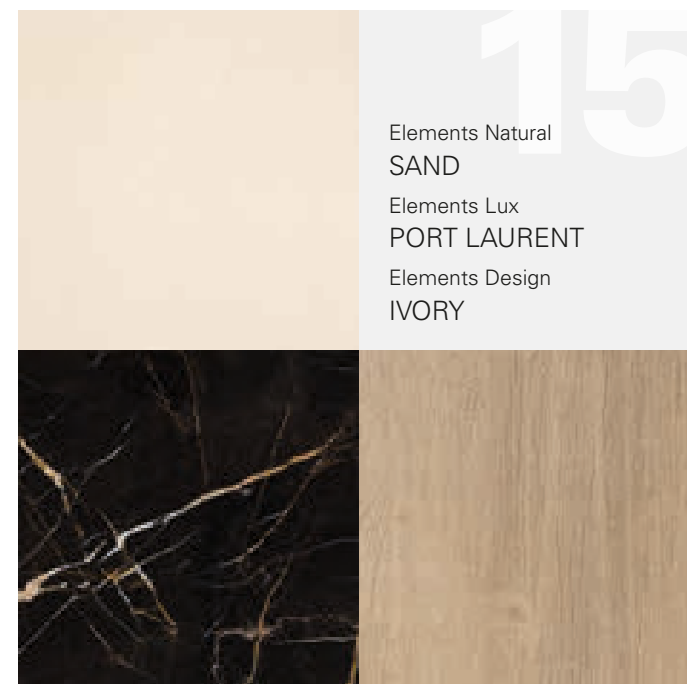

ELEMENTS

Combination proposals

Three different inspirational elements, three modern collections with a strong personality, a unique and complete project that is both dynamic and highly innovative: with Elements, Keope launches a new way of thinking about modern living, where different surfaces, complete in their essence, live together harmoniously in spaces, offering multiple interpretative solutions. In this section Keope suggests a selection of possible combinations, designed to provide architects and designers developed and useful tools for their work: it is in the approach of Elements Design, Elements Lux and Elements Natural that the charm of harmony is revealed.