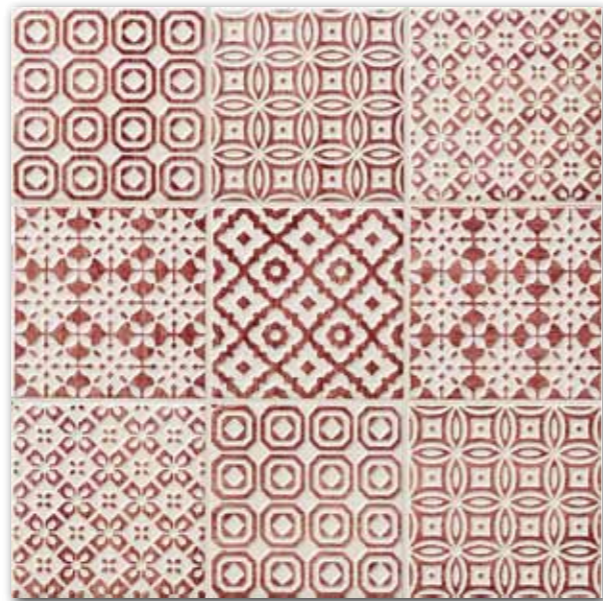

### 2012

Batik 10x10	4
Aqua 10x10	8
Stile 10x30	9
Queen 20x50.2	10
Windsor 31.8x31.8	16
Tabula 15x61	18
Timber 15x90	22
Packaging	26

Cobalto 10x10

Gesso 10x10

Bati

Batik Cobalto

Peltro 10x10

Ciliegia 10x10

Tortora 10x10

Bosco 10x10

Batik Tortora, Gesso • Timber Grey

Inserto Piper Azzurro su Bianco 10x10

Inserto Piper Verde su Bianco 10x10

Inserto Piper Verde su Giada 10x10

Inserto Piper Azzurro su Azzurro 10x10

Snow 10x30

Bone 10x30

Smoke 10x30

Cappuccino 10x30

Onix 10x30

Choco 10x30

Capitello Stile Onix 3,5 x30

Capitello Stile Bone 3,5 x30